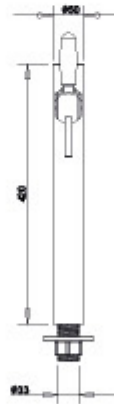

Colonne **Acqua**