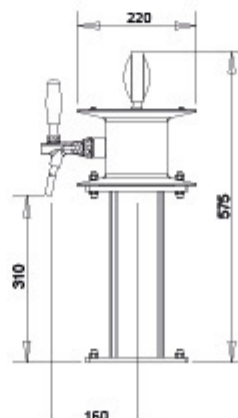

Colonne **IPN 1930** Pont