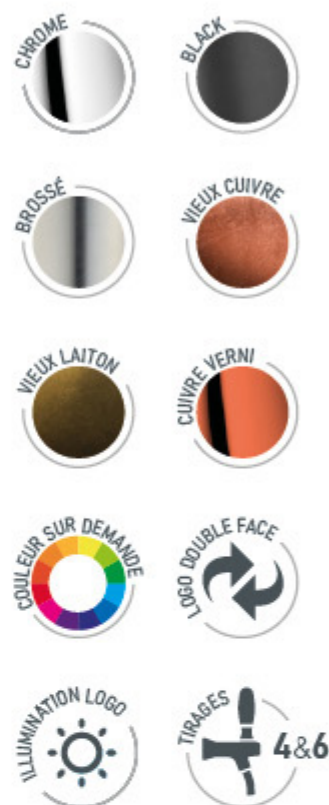

De même, de nombreux traitements de surface lui apporteront du cachet : un effet cuivré, ou vieilli, une teinte noir mat, sur demande.

Ajoutez-y un robinet Celtic pour un véritable effet "CRAFT" !

# Colonne **Brauhaus Flag**

**BRAUHAUS FLAG**  
BLACK  
LUMINEUX

**BRAUHAUS FLAG**  
4 TIRAGES

**BRAUHAUS FLAG**  
5 TIRAGES

# Colonne Brauhaus Y

**BRAUHAUS Y**  
CHROME  
LUMINEUX

**BRAUHAUS Y**  
4 TIRAGES

**BRAUHAUS Y**  
6 TIRAGES

**BRAUHAUS PONT**  
4 TIRAGES

**BRAUHAUS PONT**  
5 TIRAGES

**+150**

Nous avons accès à plus de 150 teintes, fine texture

Sélection des teintes les plus plébiscitées parmi notre choix de plus de 150 coloris

<b>JAUNE OR</b> RAL 1004	<b>JAUNE ZINC</b> RAL 1018	<b>ROUGE FEU</b> RAL 9020	<b>ROUGE CORAIL</b> RAL 3016	<b>ORANGE SANG</b> RAL 2002	<b>VIOLET POURPRE</b> RAL 4007	<b>BLEU COBALT</b> RAL 5004
<b>BLEU MÉTAL</b> RAL 5011	<b>VERT BOUTEILLE</b> RAL 6007	<b>VERT RÉSÉDA</b> RAL 6011	<b>BEIGE</b> RAL 1001	<b>BRUN CHOCOLAT</b> RAL 8017	<b>GRIS ANTHRACITE</b> RAL 2002	<b>NOIR GRAPHITE</b> RAL 2002