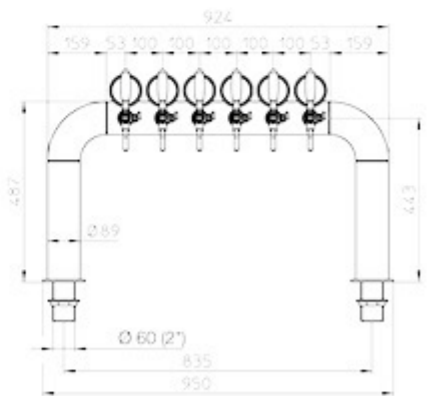

AZUR PONT
6 TIRAGES