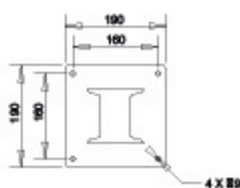

A0	B0
3T	470	220
4T	580	330
5T	690	440
6T	800	550