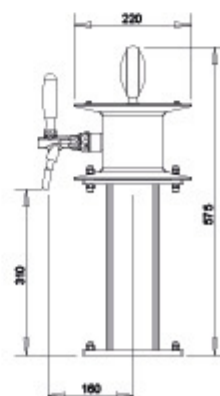

A0	B0
3T	470	220
4T	580	330
5T	690	440
6T	800	550