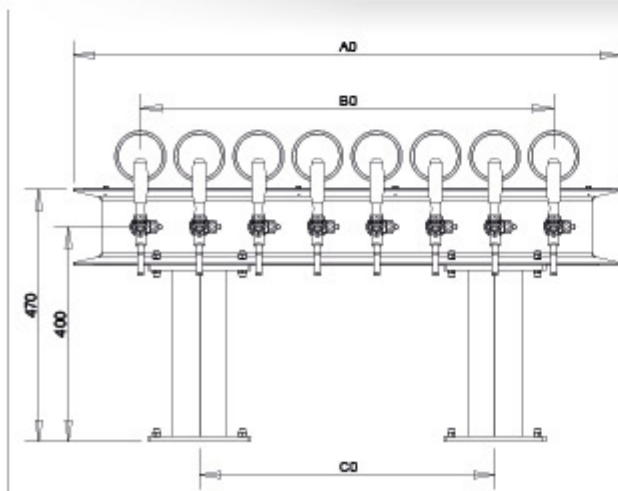

Colonne **IPN 1930** Pont