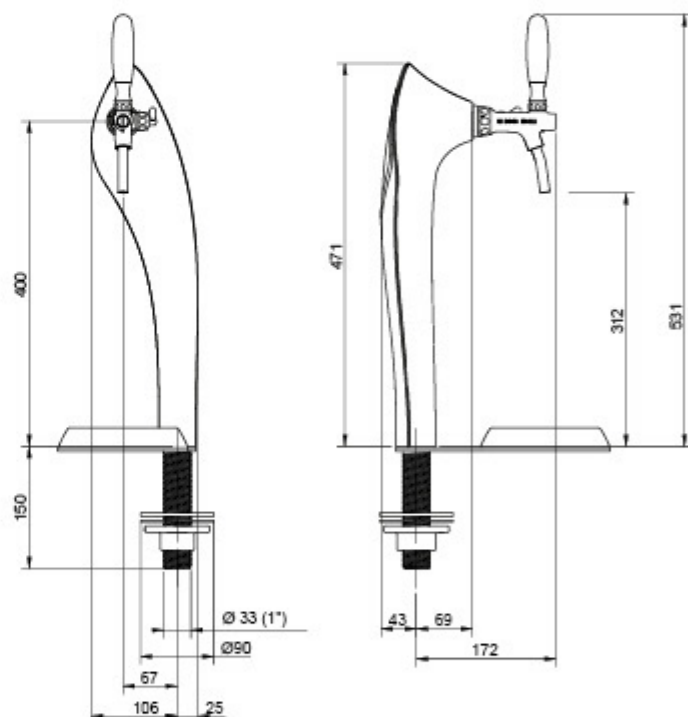

FIAMMA  
DESIGN BY

*pininfarina*

## Design et technologie

Le trait qui distingue les objets Fiamma est clairement reconnaissable dans cette colonne, pour son design épuré et original.

La colonne se caractérise par une forme harmonieuse érigée avec dynamisme, qui raconte, à travers l'évolution des surfaces, le passage de l'état solide à l'état liquide, retraçant ainsi le processus de création de la bière.

Le choix des matériaux témoigne de l'aspect technologique : le corps est composé de deux coques en aluminium chromé ou satiné.

L'asymétrie de la structure a été conçue pour permettre de voir le flux de bière remplir le verre. La magle du tirage pression commence donc sur le plan visuel, à l'ouverture du robinet, pour vous faire déguster la bière avec les yeux avant même qu'elle n'atteigne votre palais !