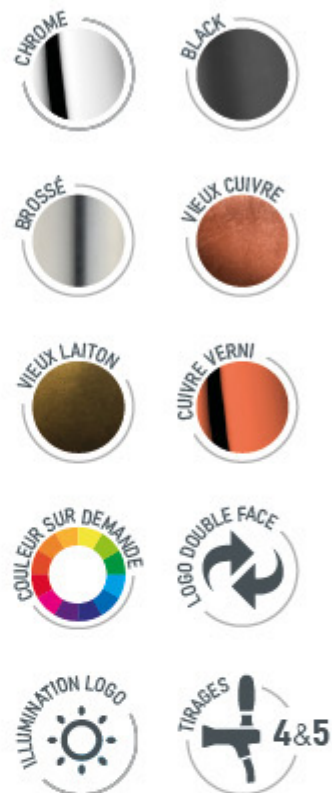

De même, de nombreux traitements de surface lui apporteront du cachet : un effet cuivré, ou vieilli, une teinte noir mat, sur demande.

Ajoutez-y un robinet Celtic pour un véritable effet "CRAFT" !

# Colonne **Brauhaus Flag**

**BRAUHAUS FLAG**  
BLACK  
LUMINEUX

**BRAUHAUS FLAG**  
4 TIRAGES

**BRAUHAUS FLAG**  
5 TIRAGES

**+150**

Nous avons accès à plus de 150 teintes, fine texture

Sélection des teintes les plus plébiscitées parmi notre choix de plus de 150 coloris

<b>JAUNE OR</b> RAL 1004	<b>JAUNE ZINC</b> RAL 1018	<b>ROUGE FEU</b> RAL 9020	<b>ROUGE CORAIL</b> RAL 3016	<b>ORANGE SANG</b> RAL 2002	<b>VIOLET POURPRE</b> RAL 4007	<b>BLEU COBALT</b> RAL 5004
<b>BLEU MÉTAL</b> RAL 5011	<b>VERT BOUTEILLE</b> RAL 6007	<b>VERT RÉSÉDA</b> RAL 6011	<b>BEIGE</b> RAL 1001	<b>BRUN CHOCOLAT</b> RAL 8017	<b>GRIS ANTHRACITE</b> RAL 2002	<b>NOIR GRAPHITE</b> RAL 2002