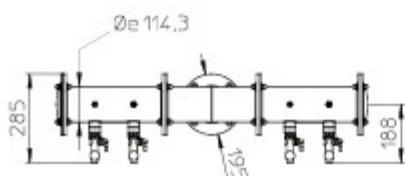

BRAUHAUS Y
4 TIRAGES