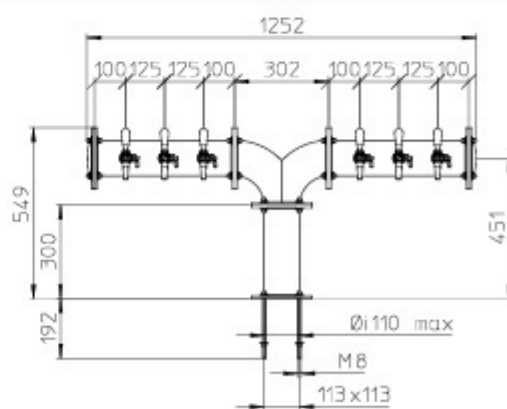

Colonne Brauhaus Y

BRAUHAUS Y
4 TIRAGES