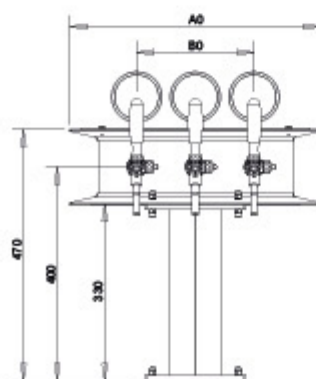

A0	B0
3T	470	220
4T	580	330
5T	690	440
6T	800	550