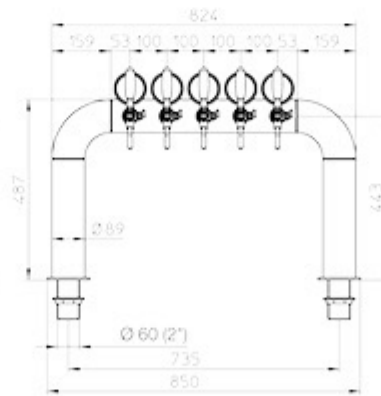

AZUR PONT
5 TIRAGES